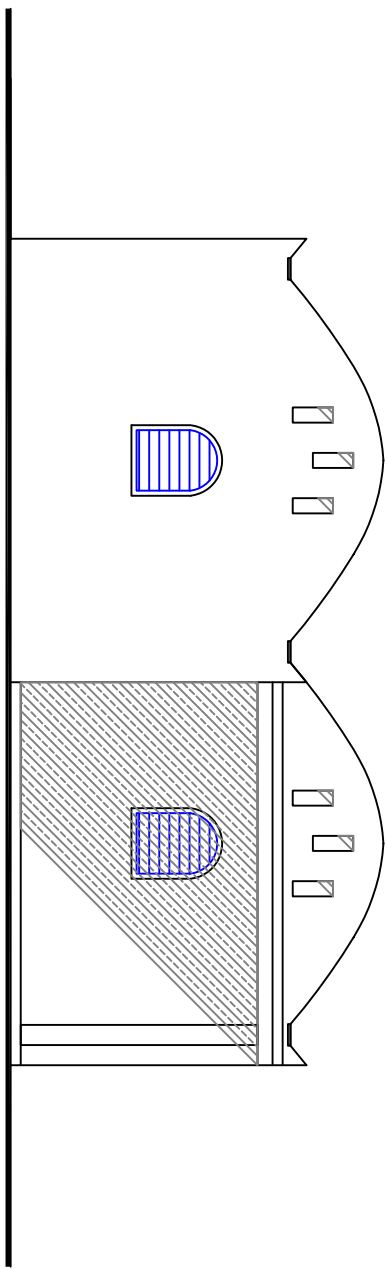

**MAISON DU CATECHISTE**  
 57.5m<sup>2</sup> de S.H.O.N  
 98.4m<sup>2</sup> de S.H.O.B

INDICE	DATE	MODIFICATIONS	Conçu	Etabli	Vérifié	N° PIECE	ECHELLE
1	25/04/06	Etablissement du dossier APS	YE			001	1/50
AVANT PROJET SOMMAIRE							
<b>MAISON DU CATECHISTE</b> IMPLANTATION D'UN BATIMENT D'HABITATION INDIVIDUELLE Terrain sis près église de Bagassi Province des Balé - BURKINA FASO			<b>VUE EN PLAN</b> <b>MAISON DU CATECHISTE</b> <b>SURFACES et COTES</b>			<b>COMITE DE JUMELAGE</b> <b>LISSIEU - BAGASSI</b> Conception: Olivier YE	

Pignon sur Cour

Pignon sur Entrée

Façade sur Entrée

Façade sur Cour

Echelle : 1/75ème

INDICE	DATE	MODIFICATIONS	Conçu	Etabli	Vérifié	N° PIECE	ECHELLE
1	25/04/06	Etablissement du dossier APS	YE			003	1/75
						AVANT PROJET SOMMAIRE	
<b>MAISON DU CATECHISTE</b> IMPLANTATION D'UN BATIMENT D'HABITATION INDIVIDUELLE Terrain sis près église de Bagassi Province des Balé - BURKINA FASO			<b>ELEVATIONS            DES FACADES</b>			<b>COMITE DE JUMELAGE            LISSIEU - BAGASSI</b>  Conception: Olivier YE	

# FACADE SUR ENTREE

PORCHE D'ENTREE