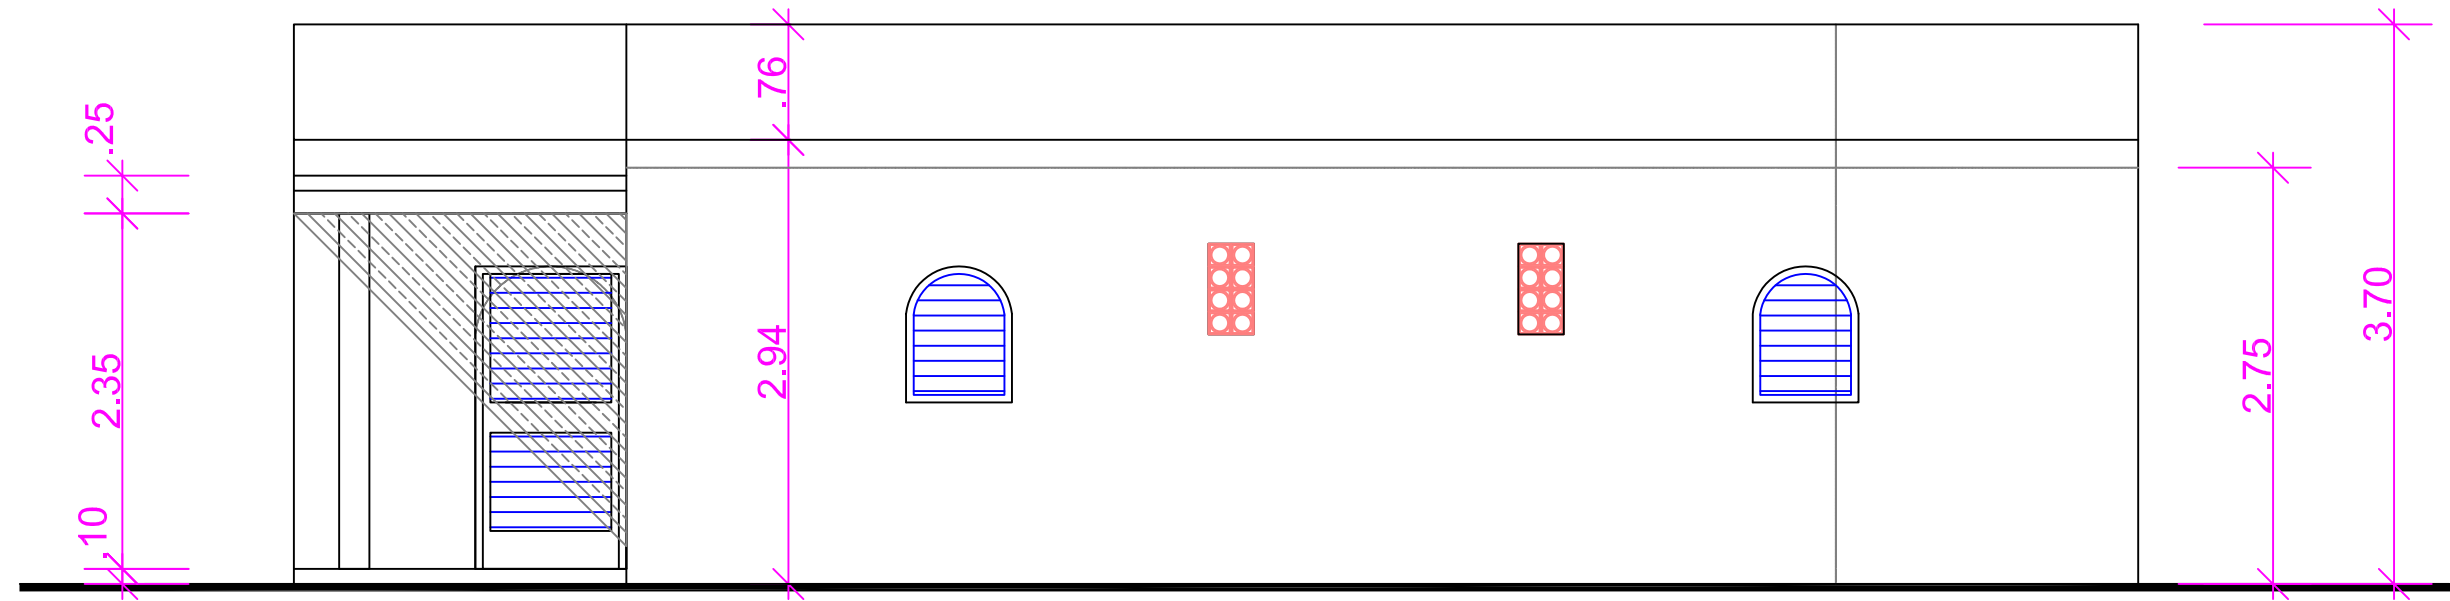

**MAISON DU CATECHISTE**  
 57.5m<sup>2</sup> de S.H.O.N  
 98.4m<sup>2</sup> de S.H.O.B

INDICE	DATE	MODIFICATIONS	Conçu	Etabli	Vérifié	N° PIECE	ECHELLE
1	25/04/06	Etablissement du dossier APS	YE			001	1/50
AVANT PROJET SOMMAIRE							
<b>MAISON DU CATECHISTE</b> IMPLANTATION D'UN BATIMENT D'HABITATION INDIVIDUELLE Terrain sis près église de Bagassi Province des Balé - BURKINA FASO			<b>VUE EN PLAN</b> <b>MAISON DU CATECHISTE</b> <b>SURFACES et COTES</b>			<b>COMITE DE JUMELAGE</b> <b>LISSIEU - BAGASSI</b> Conception: Olivier YE	

Pignon sur Cour

Pignon sur Entrée

Façade sur Entrée

Façade sur Cour

Echelle : 1/75ème

INDICE	DATE	MODIFICATIONS	Conçu	Etabli	Vérifié	N° PIECE	ECHELLE
1	25/04/06	Etablissement du dossier APS	YE			003	1/75
						AVANT PROJET SOMMAIRE	
<b>MAISON DU CATECHISTE</b> IMPLANTATION D'UN BATIMENT D'HABITATION INDIVIDUELLE Terrain sis près église de Bagassi Province des Balé - BURKINA FASO			<b>ELEVATIONS            DES FACADES</b>			<b>COMITE DE JUMELAGE            LISSIEU - BAGASSI</b>  Conception: Olivier YE	

# FACADE SUR ENTREE

PORCHE D'ENTREE