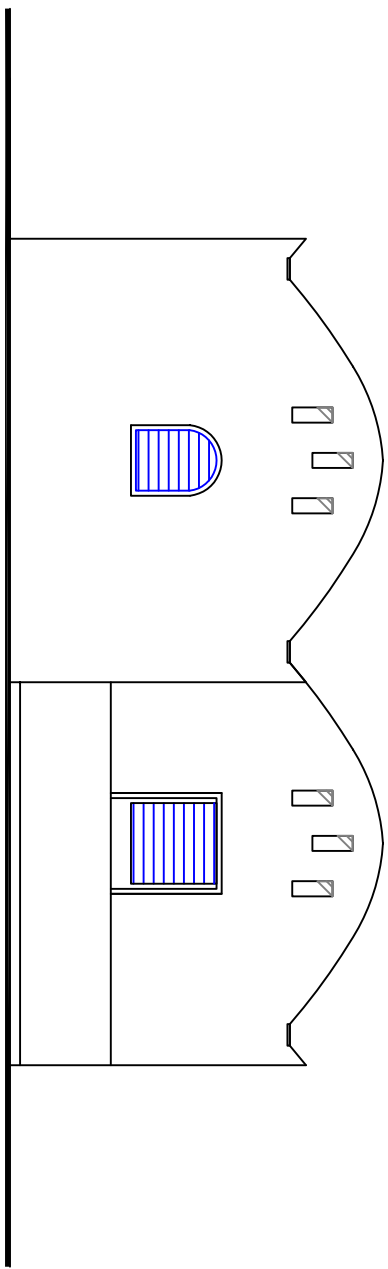

**MAISON DU CATECHISTE**  
 57.5m<sup>2</sup> de S.H.O.N  
 98.4m<sup>2</sup> de S.H.O.B

INDICE	DATE	MODIFICATIONS	Conçu	Etabli	Vérifié	N° PIECE	ECHELLE
1	25/04/06	Etablissement du dossier APS	YE			001	1/50
AVANT PROJET SOMMAIRE							
<b>MAISON DU CATECHISTE</b> IMPLANTATION D'UN BATIMENT D'HABITATION INDIVIDUELLE Terrain sis près église de Bagassi Province des Balé - BURKINA FASO			<b>VUE EN PLAN</b> <b>MAISON DU CATECHISTE</b> <b>SURFACES et COTES</b>			<b>COMITE DE JUMELAGE</b> <b>LISSIEU - BAGASSI</b> Conception: Olivier YE	

Pignon sur Cour

Pignon sur Entrée

Façade sur Entrée

Façade sur Cour

Echelle : 1/75ème

INDICE	DATE	MODIFICATIONS	Conçu	Etabli	Vérifié	N° PIECE	ECHELLE
1	25/04/06	Etablissement du dossier APS	YE			003	1/75
						AVANT PROJET SOMMAIRE	
<b>MAISON DU CATECHISTE</b> IMPLANTATION D'UN BATIMENT D'HABITATION INDIVIDUELLE Terrain sis près église de Bagassi Province des Balé - BURKINA FASO			<b>ELEVATIONS            DES FACADES</b>			<b>COMITE DE JUMELAGE            LISSIEU - BAGASSI</b>  Conception: Olivier YE	

# FACADE SUR ENTREE

PORCHE D'ENTREE