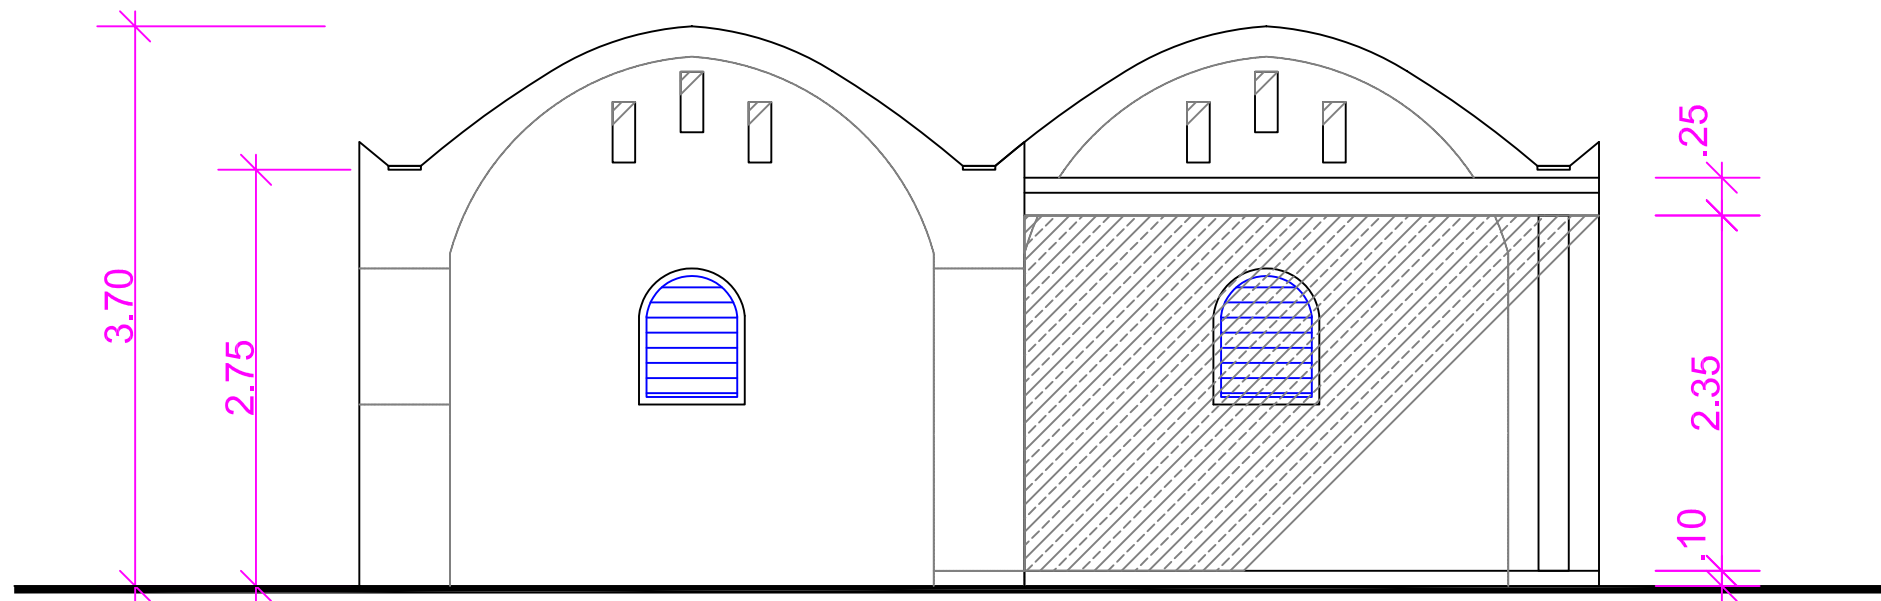

PIGNON SUR ENTREE

PORCHE D'ENTREE

Echelle : 1/50ème
0 1 2 3 4 5 m

INDICE	DATE	MODIFICATIONS	Conçu	Etabli	Vérfié	N° PIECE	ECHELLE
1	25/04/06	Etablissement du dossier APS	YE			004	1/50
						AVANT PROJET SOMMAIRE	
MAISON DU CATECHISTE IMPLANTATION D'UN BATIMENT D'HABITATION INDIVIDUELLE Terrain sis près église de Bagassi Province des Balé - BURKINA FASO			DETAILS ELEVATIONS DES FACADES SUR ENTREE			COMITE DE JUMELAGE LISSIEU - BAGASSI Conception: Olivier YE