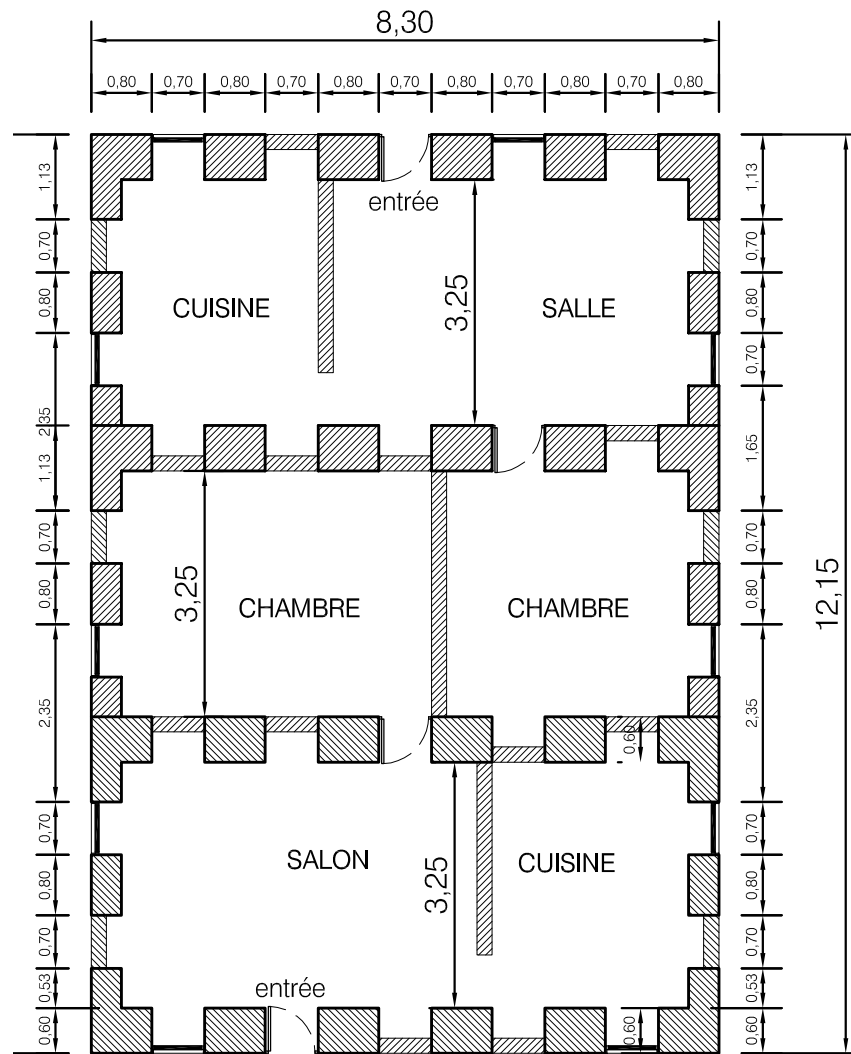

Célibatorium (salon/chambre)

Cuisine extérieure
ou Hangar

2 célbatorlums

**MAISON STANDART pour une famille
(deux chambres, salon, douche, cuisine)
+/- 55 m²**

Maison "pistolet" pour une famille

Maison "pistolet" 3 voûtes

Maison 3 voûtes pour une famille

3 voûtes pour deux familles

Voûtes décalées

étage

MAISON A ETAGE rez de chaussée