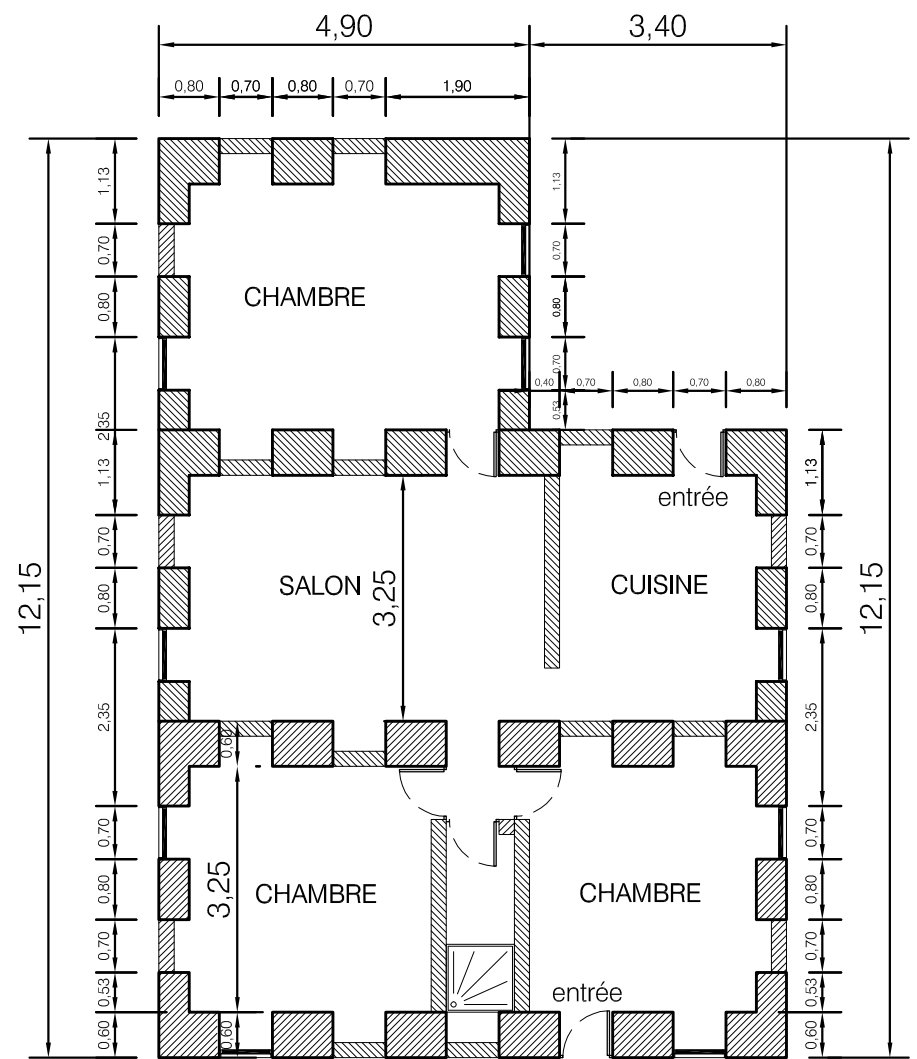

Célibatorium (salon/chambre)

Cuisine extérieure
ou Hangar

2 célbatorlums

**MAISON STANDART pour une famille
(deux chambres, salon, douche, cuisine)
+/- 55 m²**

Maison "pistolet" pour une famille

Maison "pistolet" 3 voûtes

Maison 3 voûtes pour une famille

3 voûtes pour deux familles

Voûtes décalées

étage

MAISON A ETAGE rez de chaussée