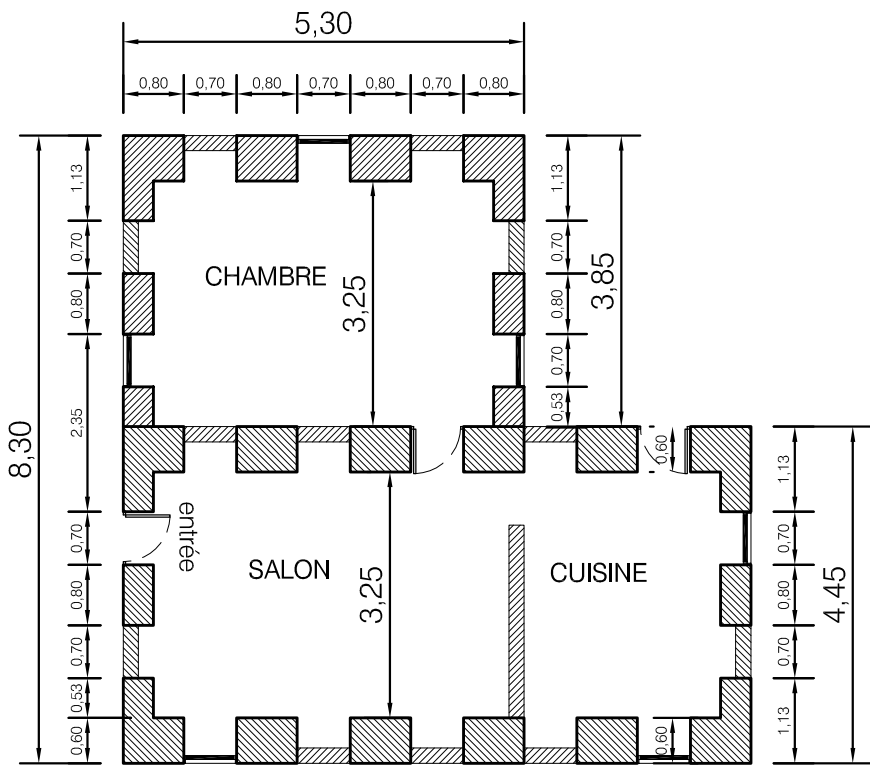

Célibatorium (salon/chambre)

Cuisine extérieure
ou Hangar

2 célbatorlums

**MAISON STANDART pour une famille
(deux chambres, salon, douche, cuisine)
+/- 55 m²**

Maison "pistolet" pour une famille

Maison "pistolet" 3 voûtes

Maison 3 voûtes pour une famille

3 voûtes pour deux familles

Voûtes décalées

étage

MAISON A ETAGE rez de chaussée