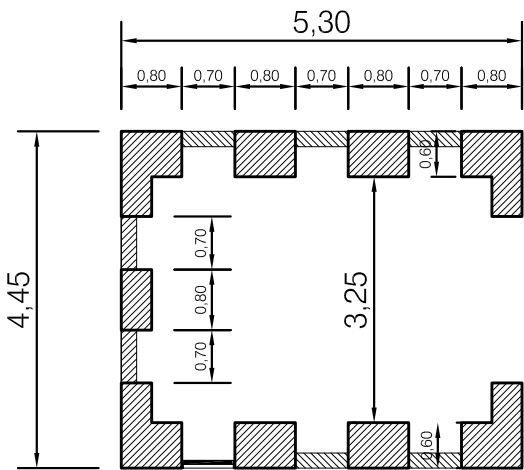

Célibatorium (salon/chambre)

Cuisine extérieure
ou Hangar

2 célbatorlums

**MAISON STANDART pour une famille
(deux chambres, salon, douche, cuisine)
+/- 55 m²**

Maison "pistolet" pour une famille

Maison "pistolet" 3 voûtes

Maison 3 voûtes pour une famille

3 voûtes pour deux familles

Voûtes décalées

étage

MAISON A ETAGE rez de chaussée