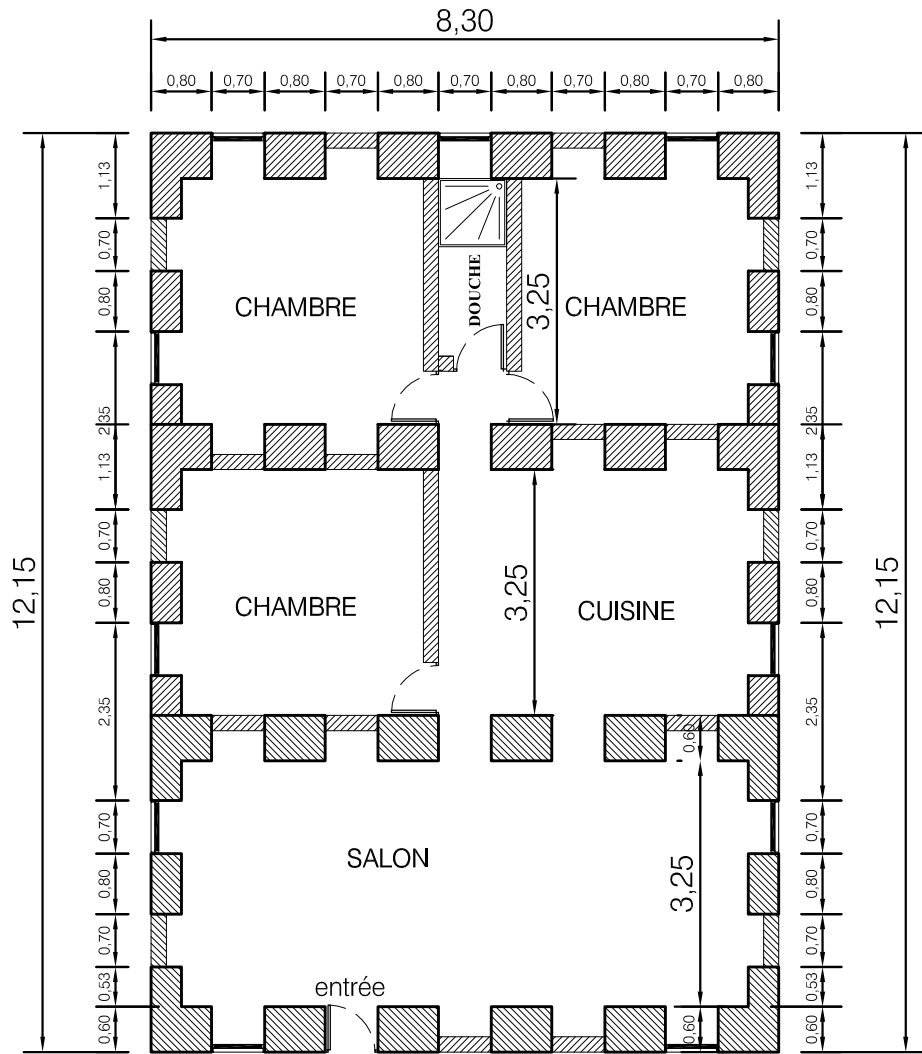

Célibatorium (salon/chambre)

Cuisine extérieure
ou Hangar

2 célbatorlums

**MAISON STANDART pour une famille
(deux chambres, salon, douche, cuisine)
+/- 55 m²**

Maison "pistolet" pour une famille

Maison "pistolet" 3 voûtes

Maison 3 voûtes pour une famille

3 voûtes pour deux familles

Voûtes décalées

étage

MAISON A ETAGE rez de chaussée