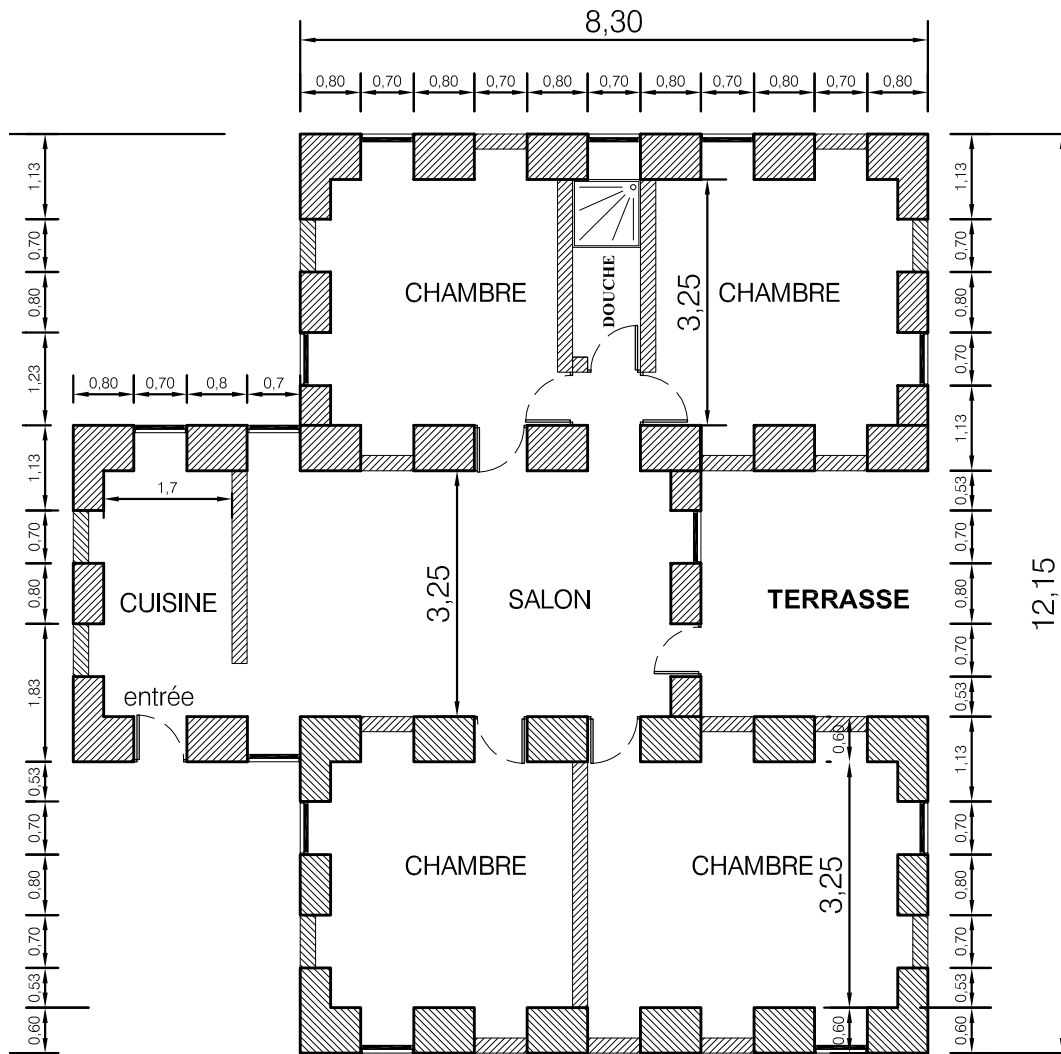

Célibatorium (salon/chambre)

Cuisine extérieure
ou Hangar

2 célbatorlums

**MAISON STANDART pour une famille
(deux chambres, salon, douche, cuisine)
+/- 55 m²**

Maison "pistolet" pour une famille

Maison "pistolet" 3 voûtes

Maison 3 voûtes pour une famille

3 voûtes pour deux familles

Voûtes décalées

étage

MAISON A ETAGE rez de chaussée