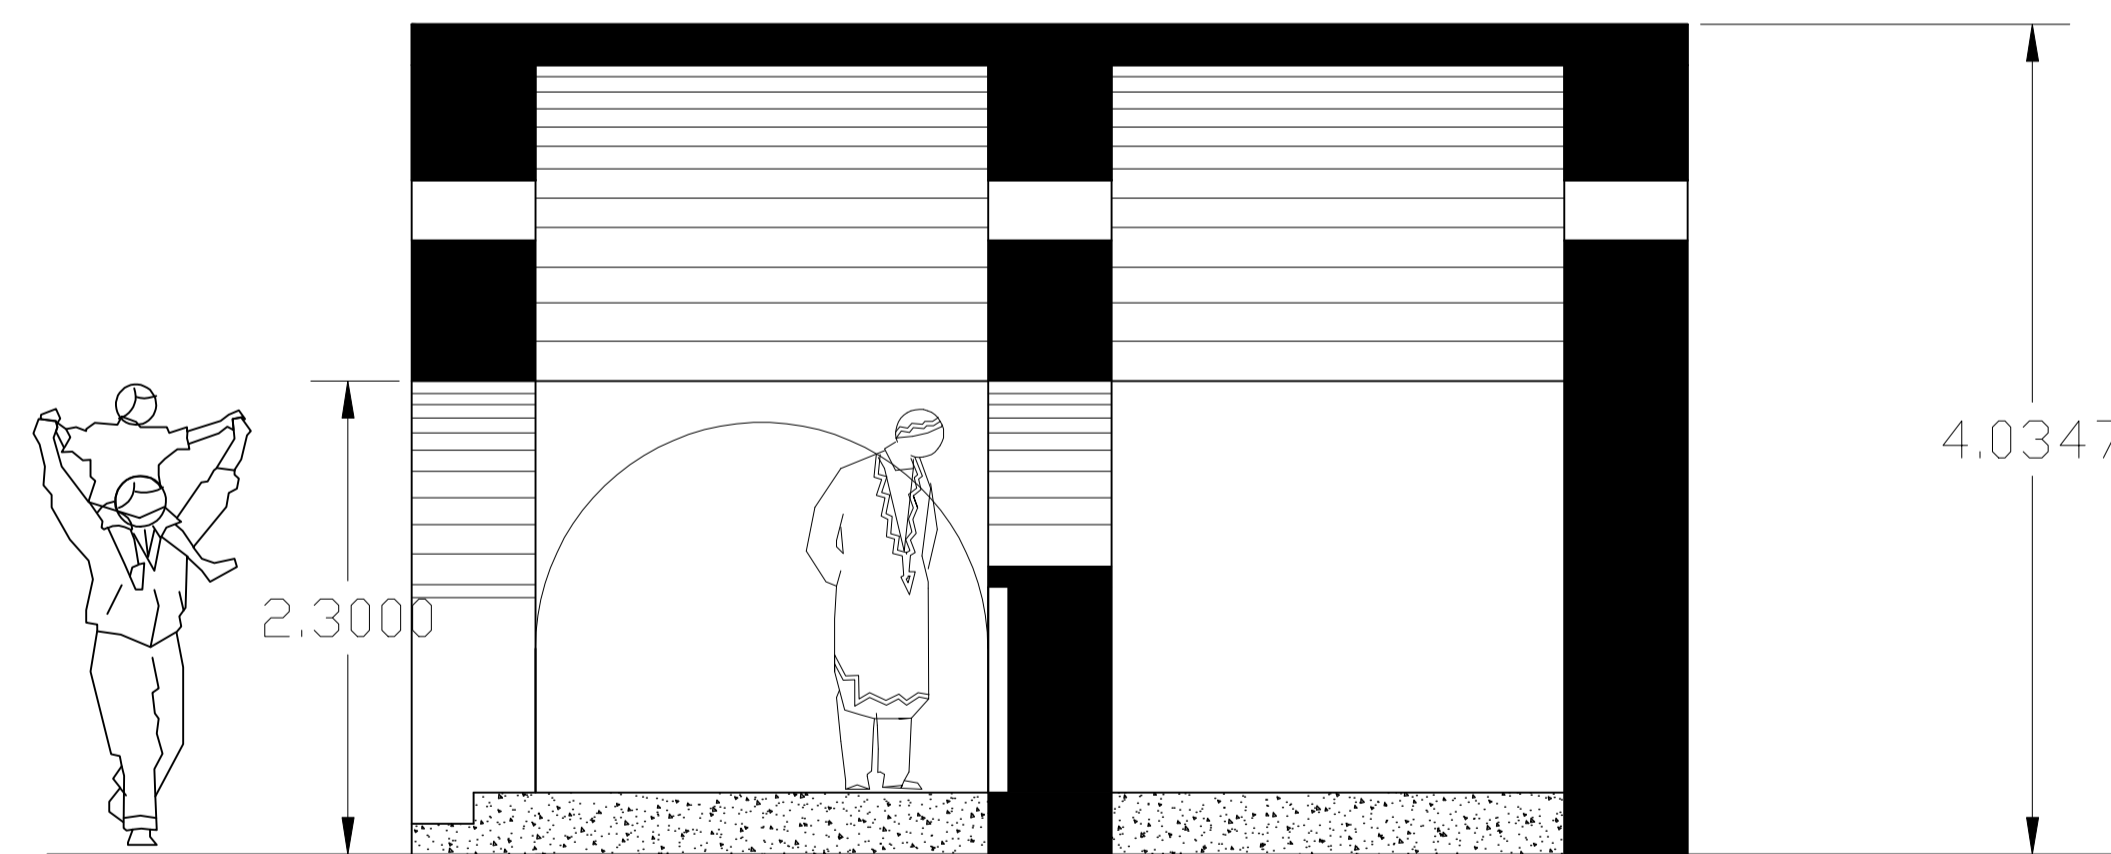

PROJET MARCHÉ DE BANFORA

BOUTIQUE SUR RUE/ MODULE A, avec terrasse ouverte

Façade Principale

Façade Laterale Droite

Coupe A-A

Plan Niveau

Coupe B-B

 **BURKINA FASO-Ville de BANFORA**
DIRECTION DES SERVICES TECHNIQUES MUNICIPAUX
 B.P.41 BANFORA Tel. 20 91 05 83