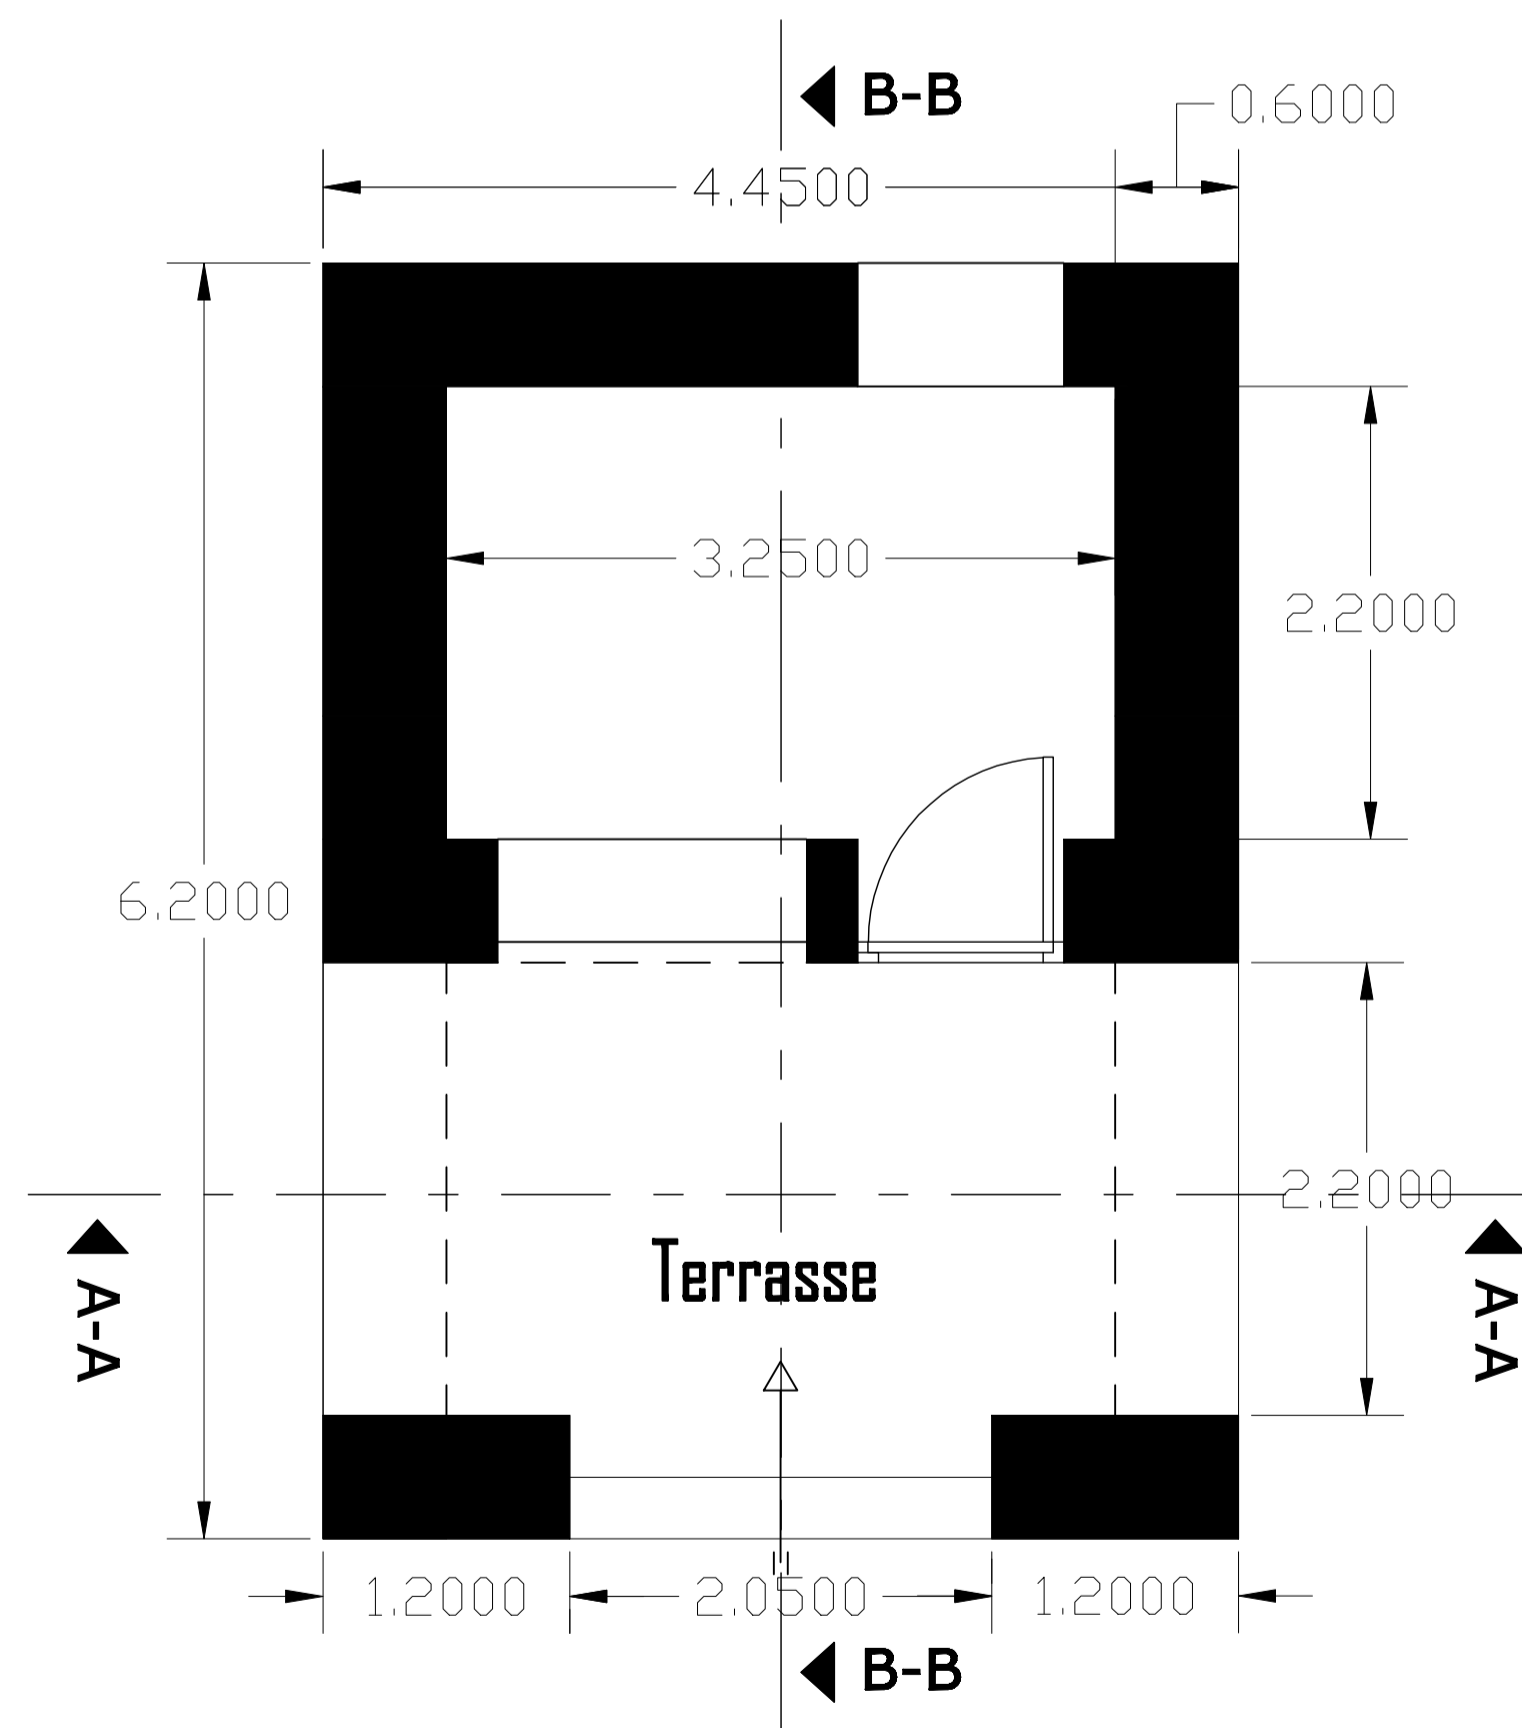

PROJET MARCHÉ DE BANFORA

ABRIS

Façade Principale

Façade Laterale Droite

Coupe C-C

Plan Niveau

Coupe B-B

Coupe C-C

PROJET MARCHÉ DE BANFORA

BOUTIQUE SUR RUE/ MODULE A, avec terrasse ouverte

Façade Principale

Façade Laterale Droite

Coupe A-A

Plan Niveau

Coupe B-B

 **BURKINA FASO-Ville de BANFORA**
DIRECTION DES SERVICES TECHNIQUES MUNICIPAUX
 B.P.41 BANFORA Tel. 20 91 05 83