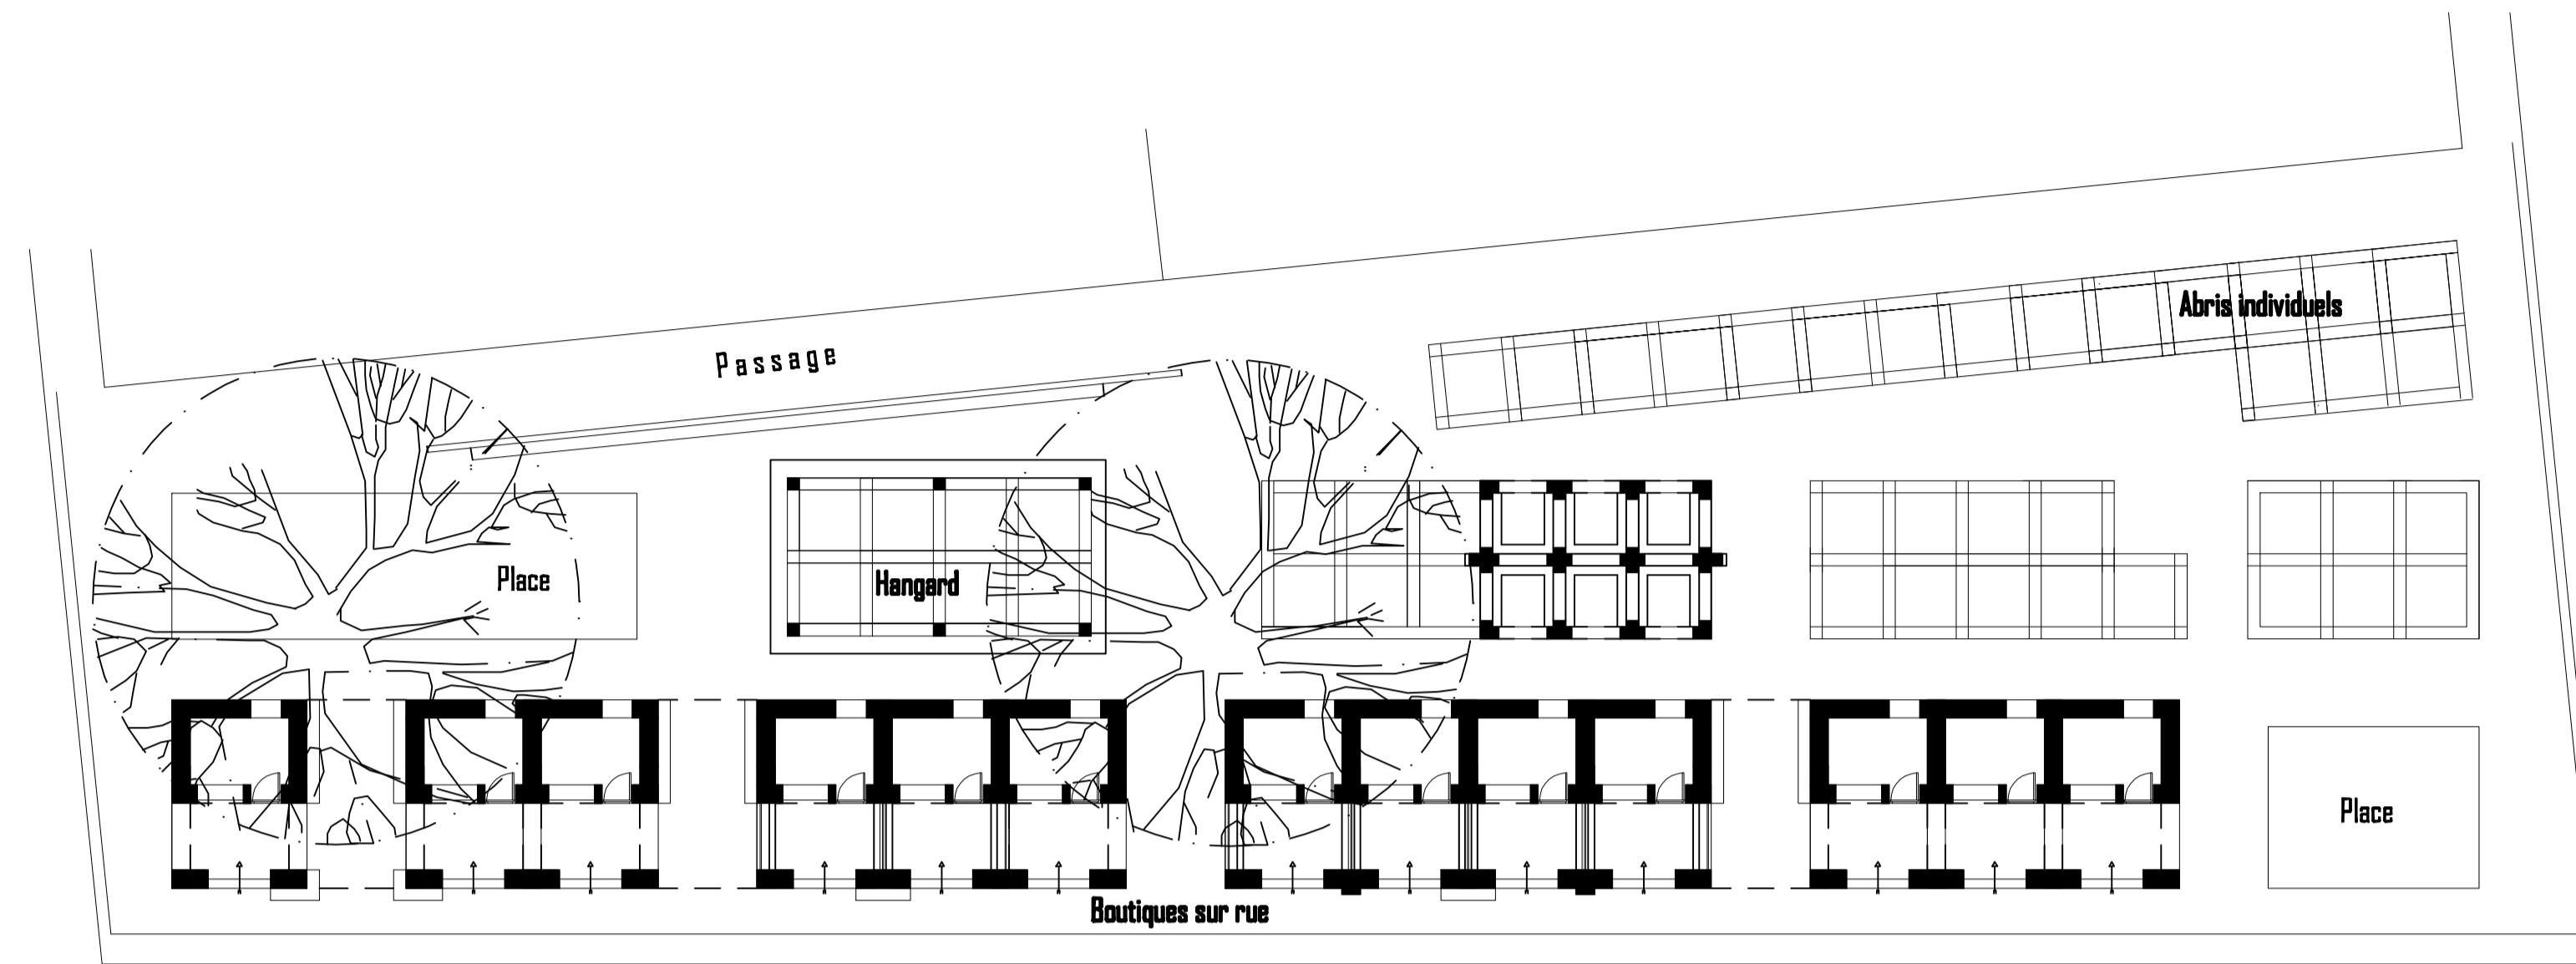

PROJET MARCHÉ DE BANFORA / Secteur 3