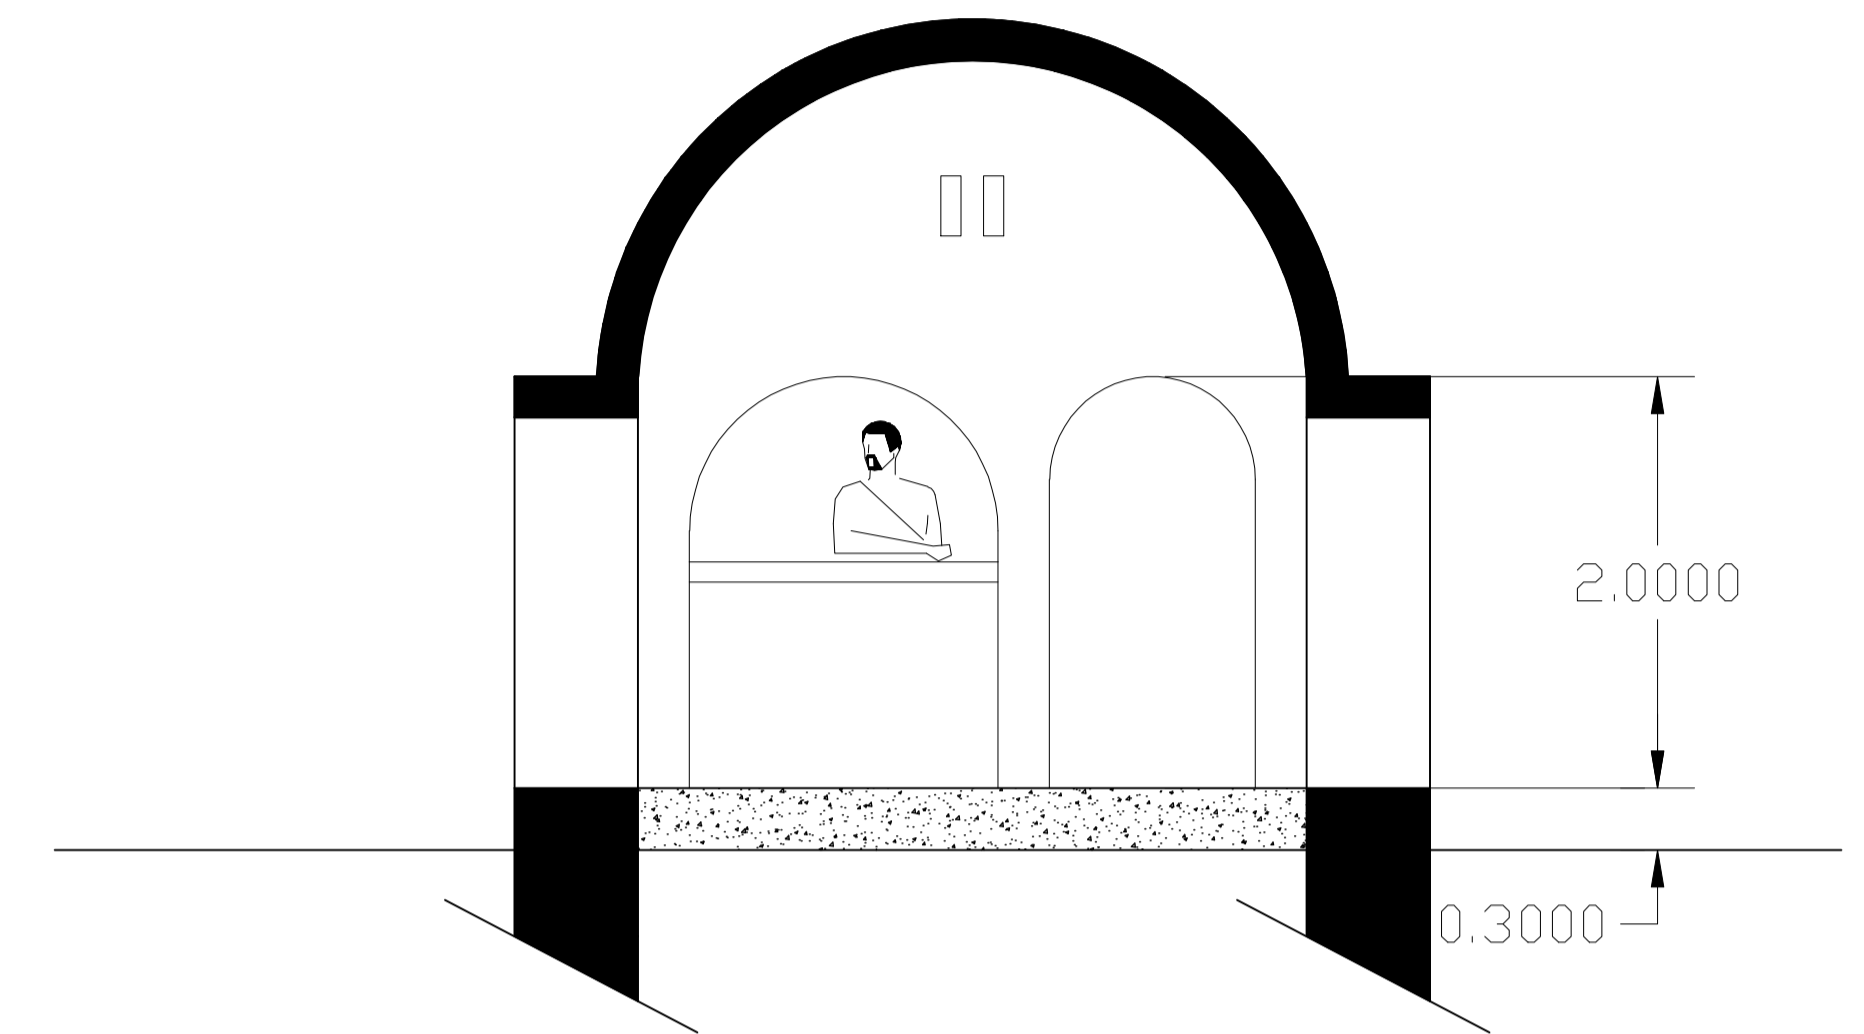

PROJET MARCHÉ DE BANFORA

BOUTIQUE SUR RUE/ MODULE A, avec terrasse ouverte

Façade Principale

Façade Laterale Droite

Coupe A-A

Plan Niveau

Coupe B-B

 **BURKINA FASO-Ville de BANFORA**
DIRECTION DES SERVICES TECHNIQUES MUNICIPAUX
 B.P.41 BANFORA Tel. 20 91 05 83