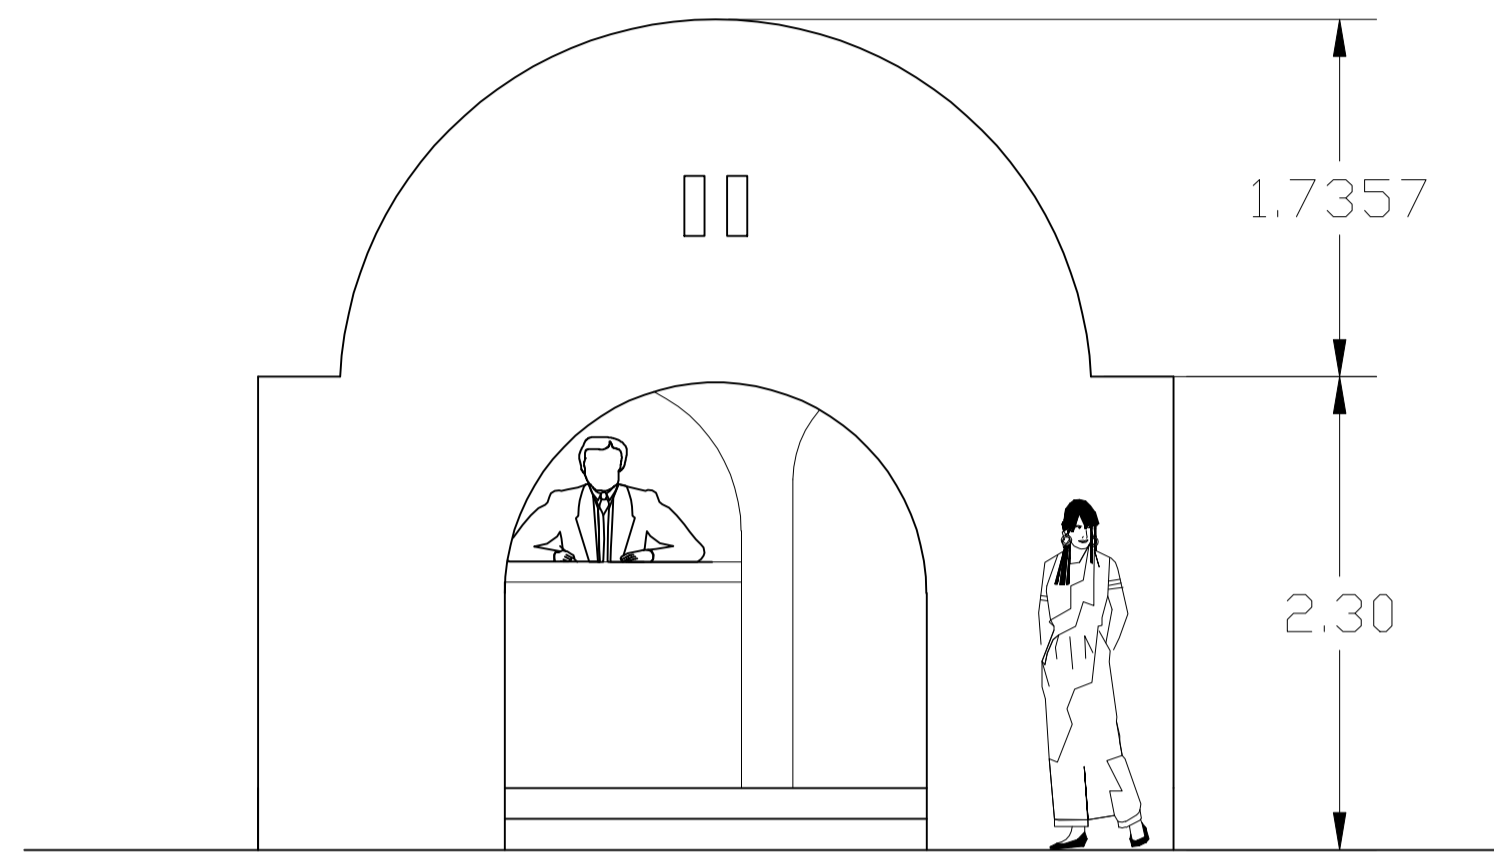

PROJET MARCHÉ DE BANFORA

BOUTIQUE SUR RUE/ MODULE A, avec terrasse ouverte

Façade Principale

Façade Laterale Droite

Coupe A-A

Plan Niveau

Coupe B-B

 **BURKINA FASO-Ville de BANFORA**
DIRECTION DES SERVICES TECHNIQUES MUNICIPAUX
 B.P.41 BANFORA Tel. 20 91 05 83